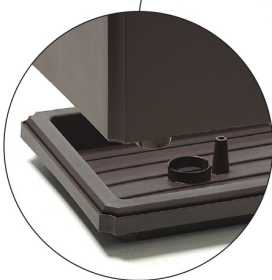

VASO AUTOIRRIGANTE - SELF-WATERING PLANTER - VASE À AUTO-ARROSAGE - SELBSTWÄSSERNDER TOPF - MACETA DE AUTORRIEGO - VASO COM REGA AUTOMÁTICA

FONDO DRENANTE
DRAINAGE BASE
FOND DRAINANT
BODEN MIT ABFLUSS
FONDO DRENANTE
FURO DE DRENAGEM

FORO DI RIEMPIMENTO SERBATOIO
HOLE FOR FILLING RESERVOIR
TROU DE REMPLISSAGE DU RÉSERVOIR
BEHÄLTERAUFFÜLLÖFFNUNG
ORIFICIO DE LLENADO DEL DEPÓSITO
FURO PARA ABASTECIMENTO DO RESERVATÓRIO

SOTTOVASO - SERBATOIO CON TROPPOPIENO
PLANTER TRAY-RESERVOIR WITH OVERFLOW HOLE
SOUS-VASE RÉSERVOIR AVEC TROP-PLEIN
UNTERTOPF- BEHÄLTER MIT ÜBERLAUF
RESERVA DE ÁGUA CON REBOSADERO
PRATO PARA VASO-RESERVATÓRIO COM ORIFÍCIO
DE DRENAGEM

MIN **MAX**
INDICATORE DI LIVELLO DELL'ACQUA
WATER LEVEL INDICATOR
INDICATEUR DU NIVEAU DE L'EAU
WASSERSTANDSANZEIGER
INDICADOR DE NIVEL DE ÁGUA
INDICADORES DE NÍVEL DA ÁGUA