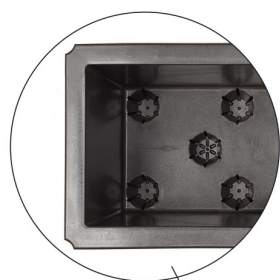

FORO DI RIEMPIMENTO SERBATOIO  
HOLE FOR FILLING RESERVOIR  
TROU DE REMPLISSAGE DU RÉSERVOIR  
BEHÄLTERAUFFÜLLÖFFNUNG  
ORIFICIO DE LLENADO DEL DEPÓSITO  
FURO PARA ABASTECIMENTO DO RESERVATÓRIO

SOTTOVASO - SERBATOIO CON TROPPOPIENO  
PLANTER TRAY-RESERVOIR WITH OVERFLOW HOLE  
SOUS-VASE RÉSERVOIR AVEC TROP-PLEIN  
UNTERTOPF- BEHÄLTER MIT ÜBERLAUF  
RESERVA DE ÁGUA CON REBOSADERO  
PRATO PARA VASO-RESERVATÓRIO COM ORIFÍCIO  
DE DRENAGEM