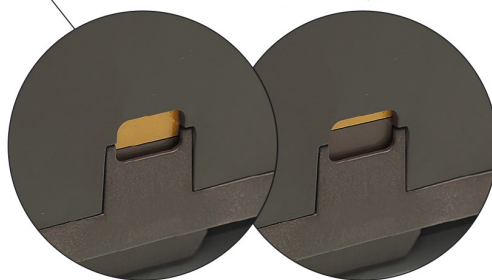

VASO AUTOIRRIGANTE - SELF-WATERING PLANTER - VASE À AUTO-ARROSAGE - SELBSTWÄSSERNDER TOPF - MACETA DE AUTORRIEGO - VASO COM REGA AUTOMÁTICA

FONDO DRENANTE
DRAINAGE BASE
FOND DRAINANT
BODEN MIT ABFLUSS
FONDO DRENANTE
FURO DE DRENAGEM

FORO DI RIEMPIMENTO SERBATOIO
HOLE FOR FILLING RESERVOIR
TROU DE REMPLISSAGE DU RÉSERVOIR
BEHÄLTERAUFFÜLLÖFFNUNG
ORIFICIO DE LLENADO DEL DEPÓSITO
FURO PARA ABASTECIMENTO DO RESERVATÓRIO

SOTTOVASO - SERBATOIO CON TROPPOPIENO
PLANTER TRAY-RESERVOIR WITH OVERFLOW HOLE
SOUS-VASE RÉSERVOIR AVEC TROP-PLEIN
UNTERTOPF- BEHÄLTER MIT ÜBERLAUF
RESERVA DE ÁGUA CON REBOSADERO
PRATO PARA VASO-RESERVATÓRIO COM ORIFÍCIO
DE DRENAGEM

MIN **MAX**
INDICATORE DI LIVELLO DELL'ACQUA
WATER LEVEL INDICATOR
INDICATEUR DU NIVEAU DE L'EAU
WASSERSTANDSANZEIGER
INDICADOR DE NIVEL DE ÁGUA
INDICADORES DE NÍVEL DA ÁGUA