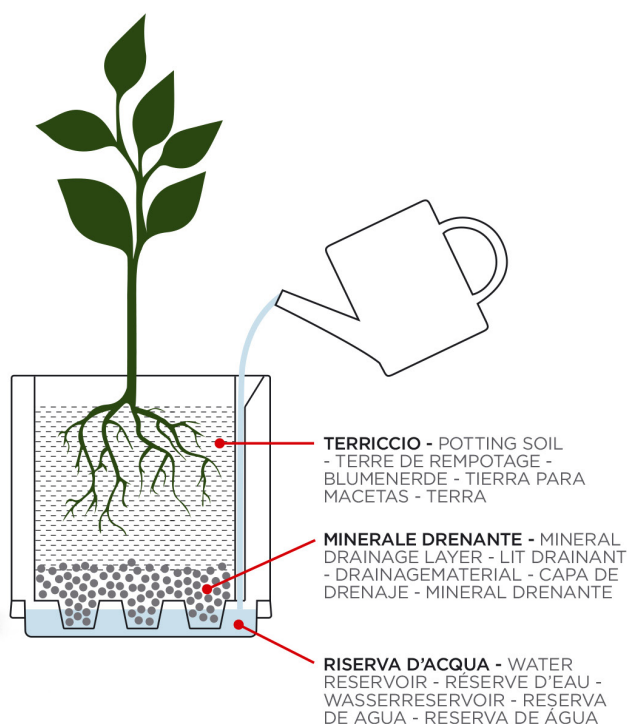

VASO AUTOIRRIGANTE - SELF-WATERING PLANTER - VASE À AUTO-ARROSAGE - SELBSTWÄSSERNDER TOPF - MACETA DE AUTORRIEGO - VASO COM REGA AUTOMÁTICA

FONDO DRENANTE
DRAINAGE BASE
FOND DRAINANT
BODEN MIT ABFLUSS
FONDO DRENANTE
FURO DE DRENAGEM

FORO DI RIEMPIMENTO SERBATOIO
HOLE FOR FILLING RESERVOIR
TROU DE REMPLISSAGE DU RÉSERVOIR
BEHÄLTERAUFFÜLLÖFFNUNG
ORIFICIO DE LLENADO DEL DEPÓSITO
FURO PARA ABASTECIMENTO DO RESERVATÓRIO

SOTTOVASO - SERBATOIO CON TROPPOPIENO
PLANTER TRAY-RESERVOIR WITH OVERFLOW HOLE
SOUS-VASE RÉSERVOIR AVEC TROP-PLEIN
UNTERTOPF- BEHÄLTER MIT ÜBERLAUF
RESERVA DE ÁGUA CON REBOSADERO
PRATO PARA VASO-RESERVATÓRIO COM ORIFÍCIO
DE DRENAGEM

MIN **MAX**
INDICATORE DI LIVELLO DELL'ACQUA
WATER LEVEL INDICATOR
INDICATEUR DU NIVEAU DE L'EAU
WASSERSTANDSANZEIGER
INDICADOR DE NIVEL DE ÁGUA
INDICADORES DE NÍVEL DA ÁGUA